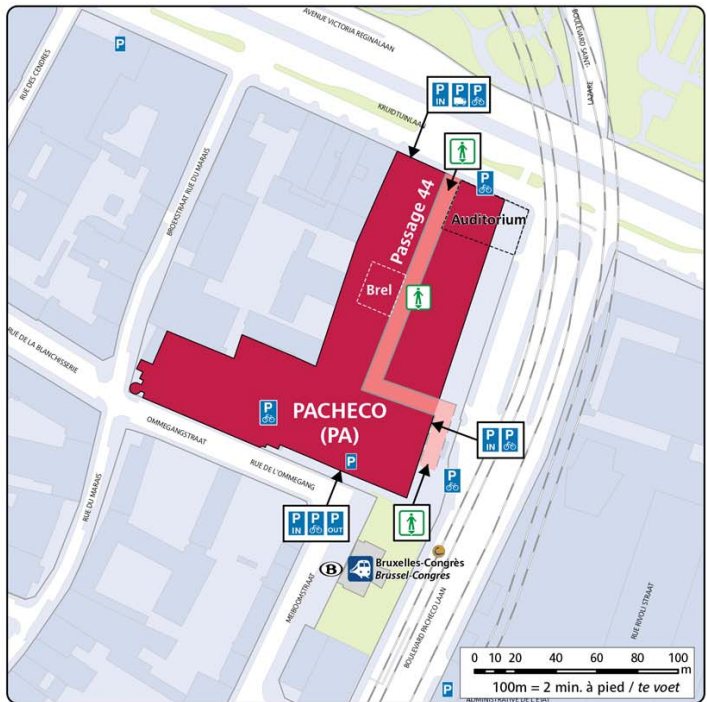

Praktische modaliteiten:

Deelname is gratis. Inschrijving verplicht via [deze link](#).

Waar?

Auditorium Brussels 44 Center – Passage 44
Pacheco (PA)
Pachecolaan 44
1000 Brussel

Brussels44 Center
PACHECO (PA)
Boulevard Pacheco 44
Pachecolaan 44
1000 Bruxelles / Brussel

Botanique / Kruidtuin 60

T 92 94

B 61

270 271 272 318 351 358

Rogier 60

M 2 6 6 T 3 4 25 55 B 58 61

Idem Gare du Nord
Idem Noordstation

Les données représentées sont telles que communiquées par le gestionnaire concerné
De onderstaande gegevens werden ons meegeedeeld door hun beheerder

Légende - Legende

- Entrée du bâtiment / Ingang van het gebouw
- Entrée cycliste / Ingang fietsers
- Equipements cyclables / Fiets uitrustingen
- Parking vélos / Fietsparking
- Livraisons / Leveringen
- Entrée / Sortie parking / Ingang / Uitgang parking
- Parking public / Openbaar parking
- Sortie de métro + numéro / Uitgang metro + nummer
- CAMBIO - Voiture partagée
- Villot - Vélo partagé / Villot - Fietsdelen
- Commissariat de Police / Politiecommissariaat
- Taxis
- Accessible aux PMR / Toegankelijk voor BPM's
- Points de vente STIB / Verkooppunten MIVB

Realisé avec
Brussels UrbanFIG
Distribution & Copyright CIBR

Verwezenlijkt met
Brussels UrbanFIG
Verdeling & Copyright CIBR

n° 111b
Edition / Uitgave
2012/09
Réseau / Netwerk
16.04.2012