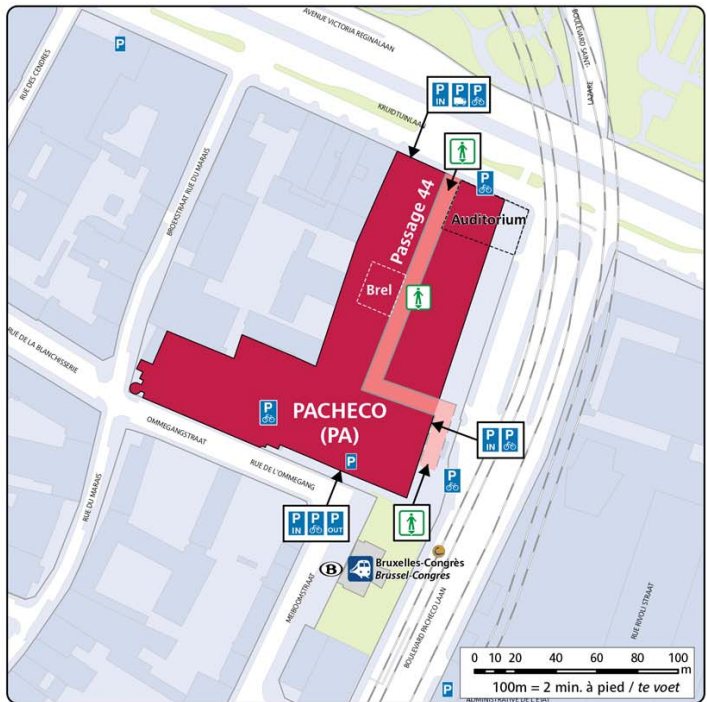

Praktische modaliteiten:

Deelname is gratis. Inschrijving verplicht via [deze link](#).

Waar?

Auditorium Brussels 44 Center – Passage 44
Pacheco (PA)
Pachecolaan 44
1000 Brussel

Brussels44 Center
PACHECO (PA)
Boulevard Pacheco 44
Pachecolaan 44
1000 Bruxelles / Brussel

Botanique / Kruidtuin 60

T 92 94

B 61

270 271 272 318 351 358

Rogier 60

M 2 6 6 T 3 4 25 55 B 58 61

Idem Gare du Nord
Idem Noordstation

Les données représentées sont telles que communiquées par le gestionnaire concerné
De onderstaande gegevens werden ons meegeedeeld door hun beheerder

Légende - Legende

- Entrée du bâtiment / Ingang van het gebouw
- Entrée cycliste / Ingang fietsers
- Equipements cyclables / Fiets uitrustingen
- Parking vélos / Fietsparking
- Livraisons / Leveringen
- Entrée / Sortie parking / Ingang / Uitgang parking
- Parking public / Openbaar parking
- Sortie de métro + numéro / Uitgang metro + nummer
- CAMBIO - Voiture partagée
- Villot - Vélo partagé / Villot - Fietsdelen
- Commissariat de Police / Politiecommissariaat
- Taxis
- Accessible aux PMR / Toegankelijk voor BPM's
- Points de vente STIB / Verkooppunten MIVB

Realisé avec
Brussels Unifit/ING
Distribution & Copyright CIBR

Verwezenlijkt met
Brussels Unifit/ING
Verdeling & Copyright CIBR

n° 111b
Edition / Uitgave
2012/09
Réseau / Netwerk
16.04.2012